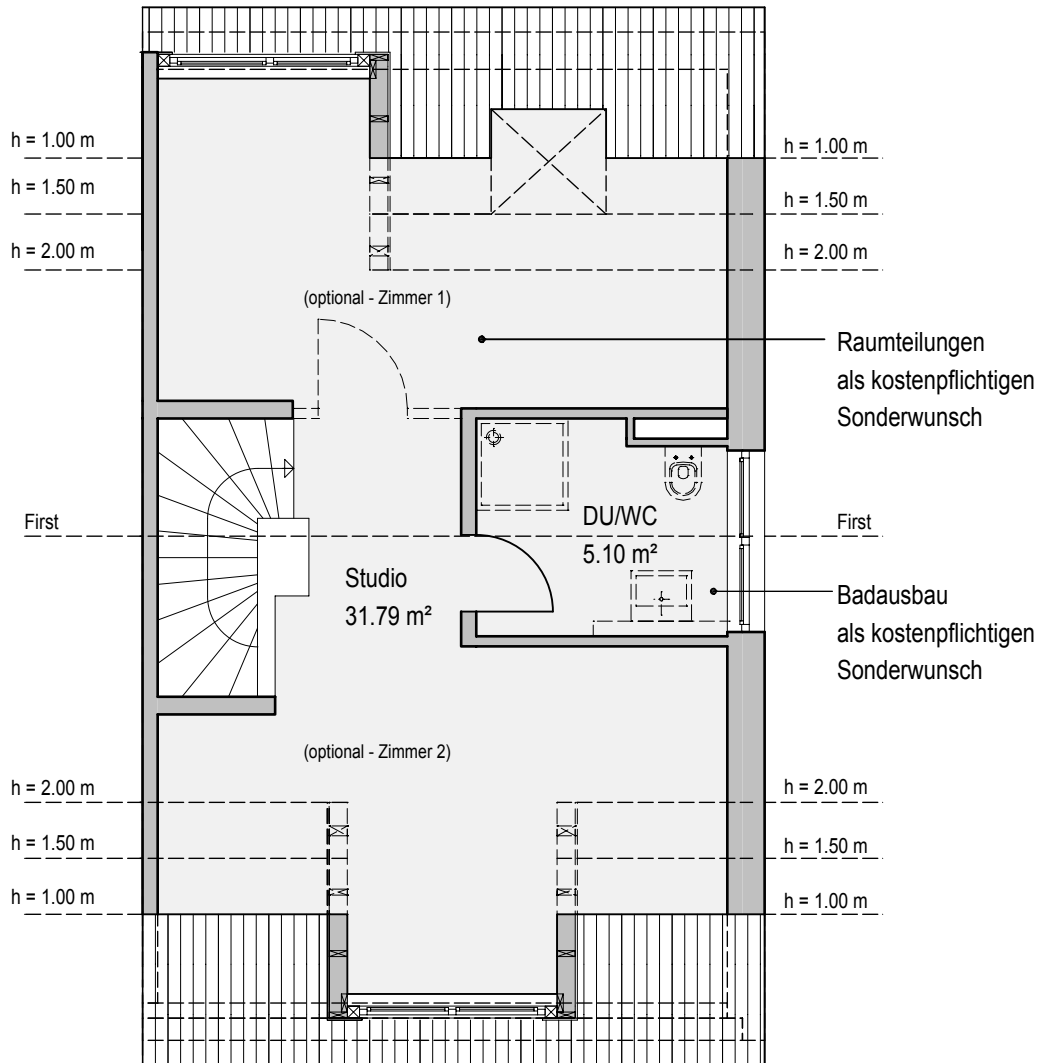

Reihenendhaus 1, Kellergeschoss
Nutzfläche 48.57 m²

Acht Reihenhäuser mit 8 Stellplätzen und einer Garage
Im Niederfeld, 60437 Frankfurt am Main - Harheim

REH 1

Maßstab 1:75

Reihenendhaus 1, Erdgeschoss
Wohnfläche 57.98 m²

Acht Reihenhäuser mit 8 Stellplätzen und einer Garage
Im Niederfeld, 60437 Frankfurt am Main - Harheim

REH 1

Maßstab 1:75

0 1 2 3 4 5 6 7 8 9 10 m

Reihenendhaus 1, Obergeschoss
Wohnfläche 51.16 m²

Acht Reihenhäuser mit 8 Stellplätzen und einer Garage
Im Niederfeld, 60437 Frankfurt am Main - Harheim

REH 1

Maßstab 1:75

Reihenendhaus 1, Dachgeschoss
Wohnfläche 36.89 m²

Acht Reihenhäuser mit 8 Stellplätzen und einer Garage
Im Niederfeld, 60437 Frankfurt am Main - Harheim

REH 1

Maßstab 1:75