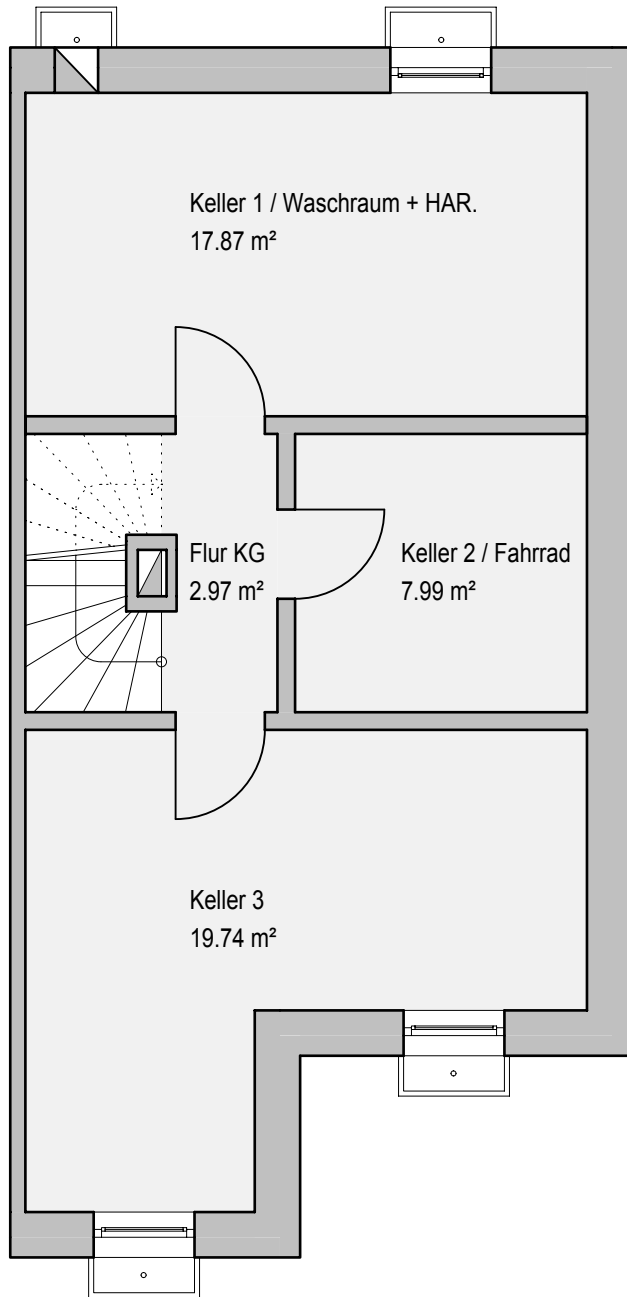

Reihenendhaus 1, Kellergeschoss
Nutzfläche 48.57 m²

Acht Reihenhäuser mit 8 Stellplätzen und einer Garage
Im Niederfeld, 60437 Frankfurt am Main - Harheim

REH 1

Maßstab 1:75

Reihenendhaus 1, Erdgeschoss
Wohnfläche 57.98 m²

Acht Reihenhäuser mit 8 Stellplätzen und einer Garage
Im Niederfeld, 60437 Frankfurt am Main - Harheim

REH 1

Maßstab 1:75

0 1 2 3 4 5 6 7 8 9 10 m

Reihenendhaus 1, Obergeschoss
Wohnfläche 51.16 m²

Acht Reihenhäuser mit 8 Stellplätzen und einer Garage
Im Niederfeld, 60437 Frankfurt am Main - Harheim

REH 1

Maßstab 1:75

Reihenendhaus 1, Dachgeschoss
Wohnfläche 36.89 m²

Acht Reihenhäuser mit 8 Stellplätzen und einer Garage
Im Niederfeld, 60437 Frankfurt am Main - Harheim

REH 1

Maßstab 1:75