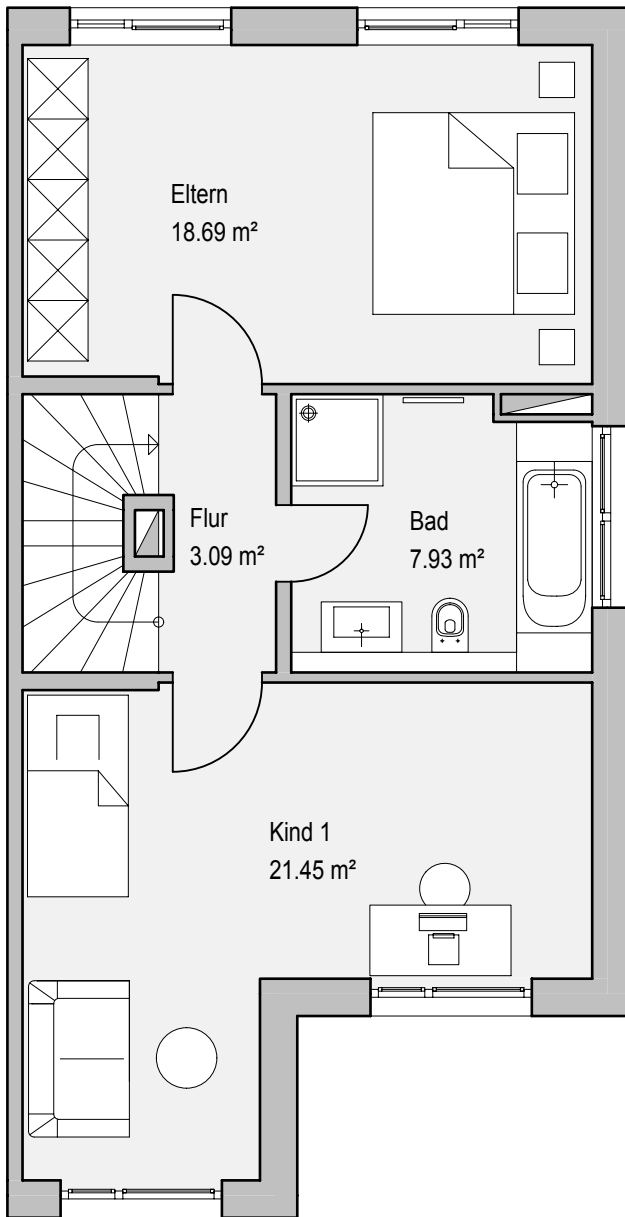

Reihenendhaus 1, Kellergeschoss
Nutzfläche 48.57 m²

Acht Reihenhäuser mit 8 Stellplätzen und einer Garage
Im Niederfeld, 60437 Frankfurt am Main - Harheim

REH 1

Maßstab 1:75

Reihenendhaus 1, Erdgeschoss
Wohnfläche 57.98 m²

Acht Reihenhäuser mit 8 Stellplätzen und einer Garage
Im Niederfeld, 60437 Frankfurt am Main - Harheim

REH 1

Maßstab 1:75

0 1 2 3 4 5 6 7 8 9 10 m

Reihenendhaus 1, Obergeschoss
Wohnfläche 51.16 m²

Acht Reihenhäuser mit 8 Stellplätzen und einer Garage
Im Niederfeld, 60437 Frankfurt am Main - Harheim

REH 1

Maßstab 1:75

Reihenendhaus 1, Dachgeschoss
Wohnfläche 36.89 m²

Acht Reihenhäuser mit 8 Stellplätzen und einer Garage
Im Niederfeld, 60437 Frankfurt am Main - Harheim

REH 1

Maßstab 1:75