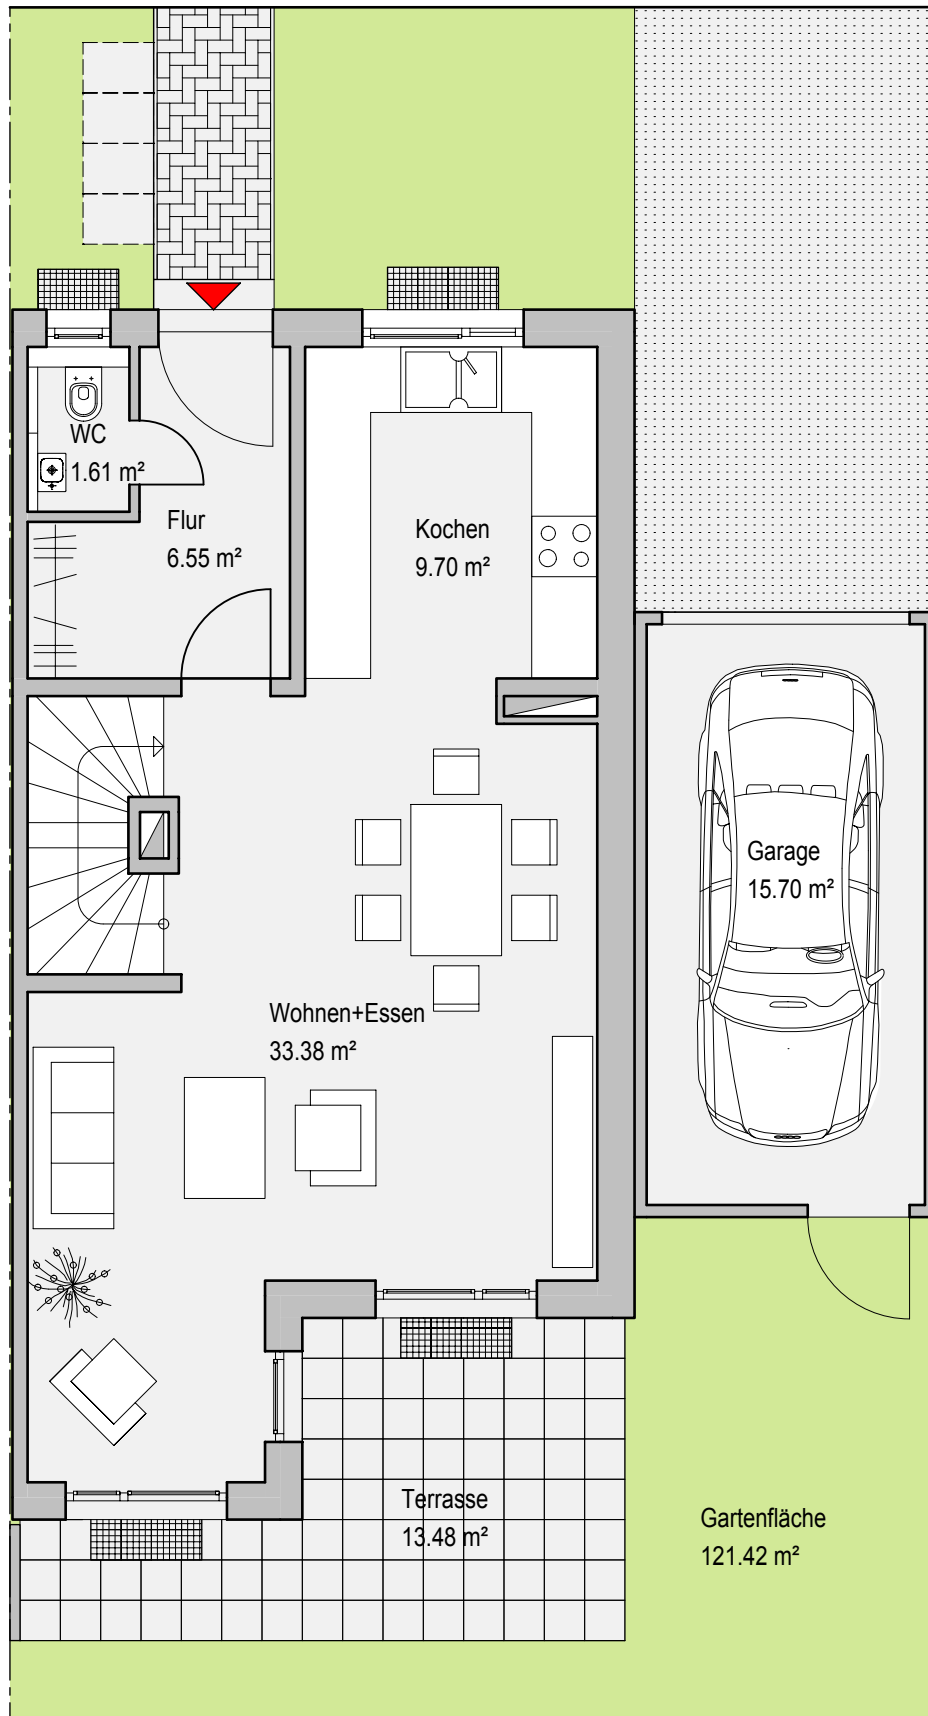

Reihenendhaus 1, Kellergeschoss
Nutzfläche 48.57 m²

Acht Reihenhäuser mit 8 Stellplätzen und einer Garage
Im Niederfeld, 60437 Frankfurt am Main - Harheim

REH 1

Maßstab 1:75

Reihenendhaus 1, Erdgeschoss
Wohnfläche 57.98 m²

Acht Reihenhäuser mit 8 Stellplätzen und einer Garage
Im Niederfeld, 60437 Frankfurt am Main - Harheim

REH 1

Maßstab 1:75

0 1 2 3 4 5 6 7 8 9 10 m

Reihenendhaus 1, Obergeschoss
Wohnfläche 51.16 m²

Acht Reihenhäuser mit 8 Stellplätzen und einer Garage
Im Niederfeld, 60437 Frankfurt am Main - Harheim

REH 1

Maßstab 1:75

Reihenendhaus 1, Dachgeschoss
Wohnfläche 36.89 m²

Acht Reihenhäuser mit 8 Stellplätzen und einer Garage
Im Niederfeld, 60437 Frankfurt am Main - Harheim

REH 1

Maßstab 1:75