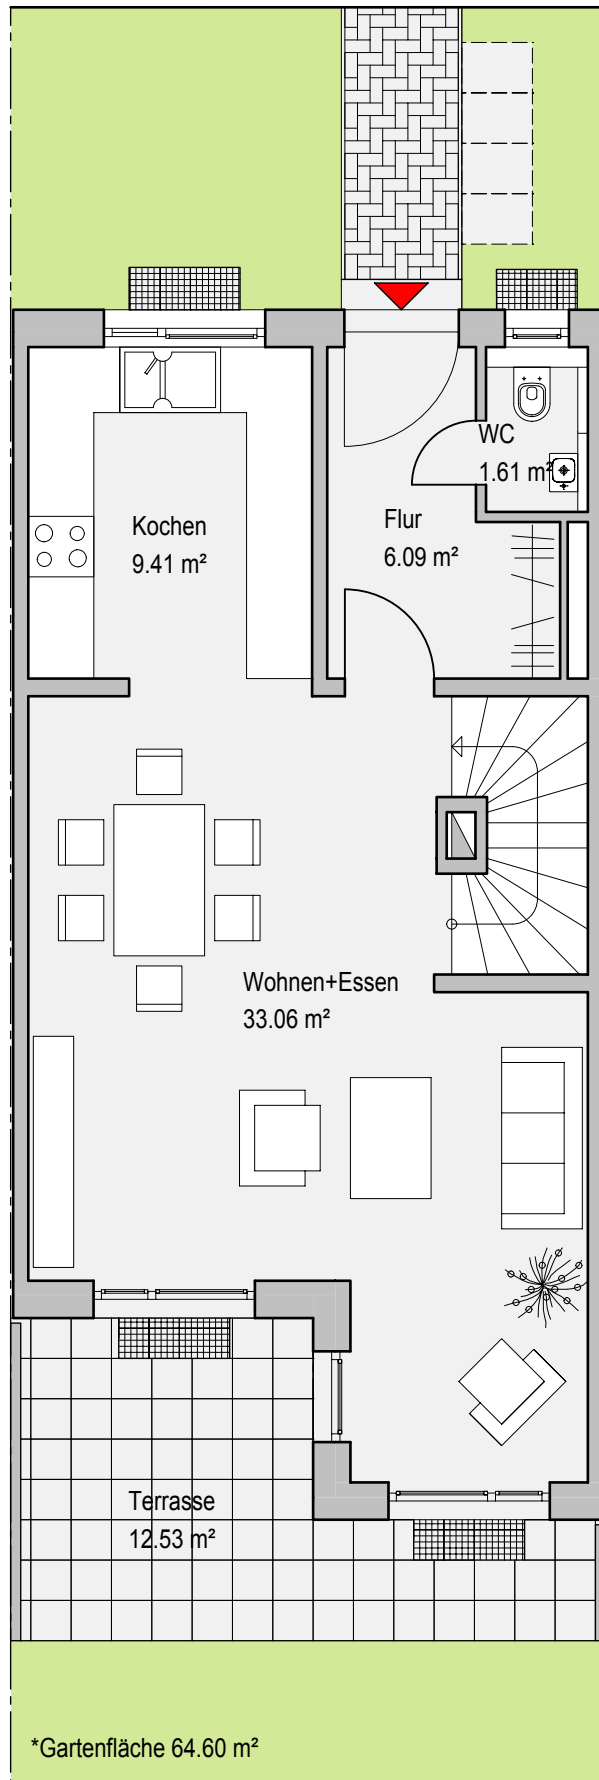

**Reihenmittelhaus 2, Kellergeschoss**  
Nutzfläche 48.39 m<sup>2</sup>

Acht Reihenhäuser mit 8 Stellplätzen und einer Garage  
Im Niederfeld, 60437 Frankfurt am Main - Harheim

**RMH 2**

Maßstab 1:75

**Reihenmittelhaus 2, Erdgeschoss**  
Wohnfläche 56.44 m<sup>2</sup>

Acht Reihenhäuser mit 8 Stellplätzen und einer Garage  
Im Niederfeld, 60437 Frankfurt am Main - Harheim

Maßstab 1:75

RMH 2

**Reihenmittelhaus 2, Obergeschoss**  
Wohnfläche 50.14 m<sup>2</sup>

Acht Reihenhäuser mit 8 Stellplätzen und einer Garage  
Im Niederfeld, 60437 Frankfurt am Main - Harheim

**RMH 2**

Maßstab 1:75

**Reihenmittelhaus 2, Dachgeschoss**  
Wohnfläche 36.23 m<sup>2</sup>

Acht Reihenhäuser mit 8 Stellplätzen und einer Garage  
Im Niederfeld, 60437 Frankfurt am Main - Harheim

**RMH 2**

Maßstab 1:75