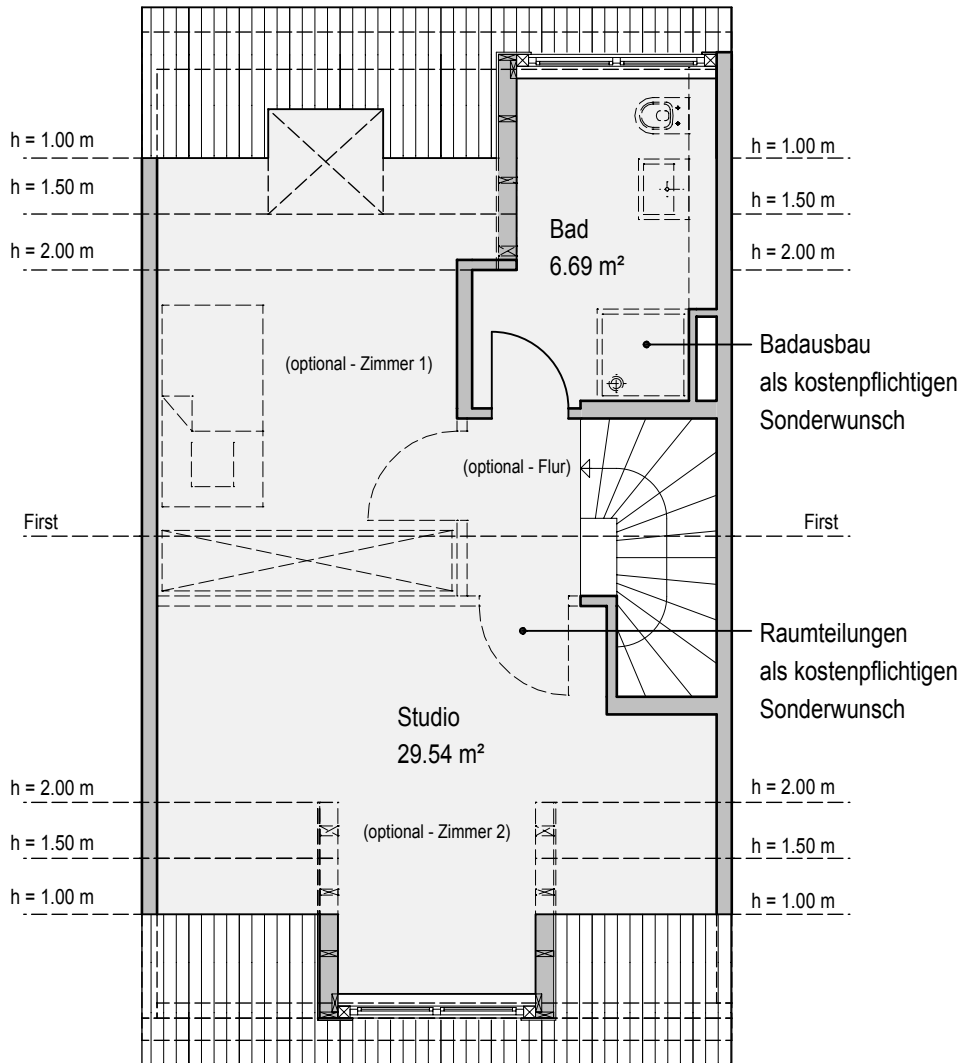

**Reihenmittelhaus 2, Kellergeschoss**  
Nutzfläche 48.39 m<sup>2</sup>

Acht Reihenhäuser mit 8 Stellplätzen und einer Garage  
Im Niederfeld, 60437 Frankfurt am Main - Harheim

**RMH 2**

Maßstab 1:75

**Reihenmittelhaus 2, Erdgeschoss**  
Wohnfläche 56.44 m<sup>2</sup>

Acht Reihenhäuser mit 8 Stellplätzen und einer Garage  
Im Niederfeld, 60437 Frankfurt am Main - Harheim

Maßstab 1:75

RMH 2

**Reihenmittelhaus 2, Obergeschoss**  
Wohnfläche 50.14 m<sup>2</sup>

Acht Reihenhäuser mit 8 Stellplätzen und einer Garage  
Im Niederfeld, 60437 Frankfurt am Main - Harheim

**RMH 2**

Maßstab 1:75

**Reihenmittelhaus 2, Dachgeschoss**  
Wohnfläche 36.23 m<sup>2</sup>

Acht Reihenhäuser mit 8 Stellplätzen und einer Garage  
Im Niederfeld, 60437 Frankfurt am Main - Harheim

**RMH 2**

Maßstab 1:75