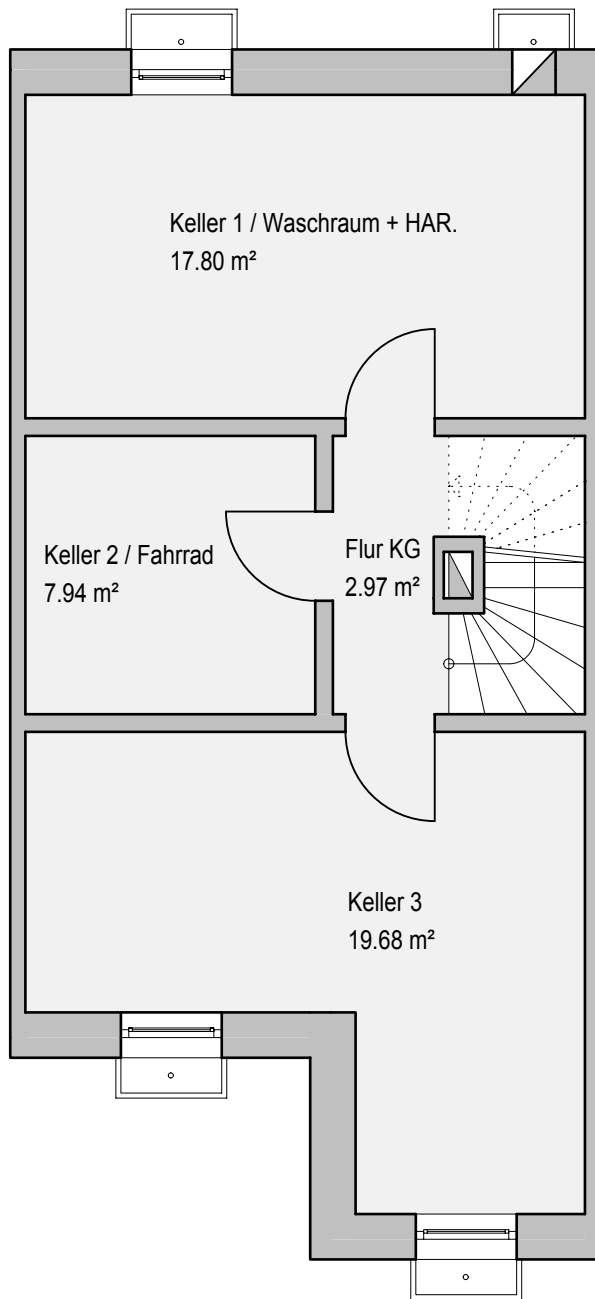

**Reihenmittelhaus 2, Kellergeschoss**  
Nutzfläche 48.39 m<sup>2</sup>

Acht Reihenhäuser mit 8 Stellplätzen und einer Garage  
Im Niederfeld, 60437 Frankfurt am Main - Harheim

**RMH 2**

Maßstab 1:75

**Reihenmittelhaus 2, Erdgeschoss**  
Wohnfläche 56.44 m<sup>2</sup>

Acht Reihenhäuser mit 8 Stellplätzen und einer Garage  
Im Niederfeld, 60437 Frankfurt am Main - Harheim

Maßstab 1:75

RMH 2

**Reihenmittelhaus 2, Obergeschoss**  
Wohnfläche 50.14 m<sup>2</sup>

Acht Reihenhäuser mit 8 Stellplätzen und einer Garage  
Im Niederfeld, 60437 Frankfurt am Main - Harheim

**RMH 2**

Maßstab 1:75

**Reihenmittelhaus 2, Dachgeschoss**  
Wohnfläche 36.23 m<sup>2</sup>

Acht Reihenhäuser mit 8 Stellplätzen und einer Garage  
Im Niederfeld, 60437 Frankfurt am Main - Harheim

**RMH 2**

Maßstab 1:75