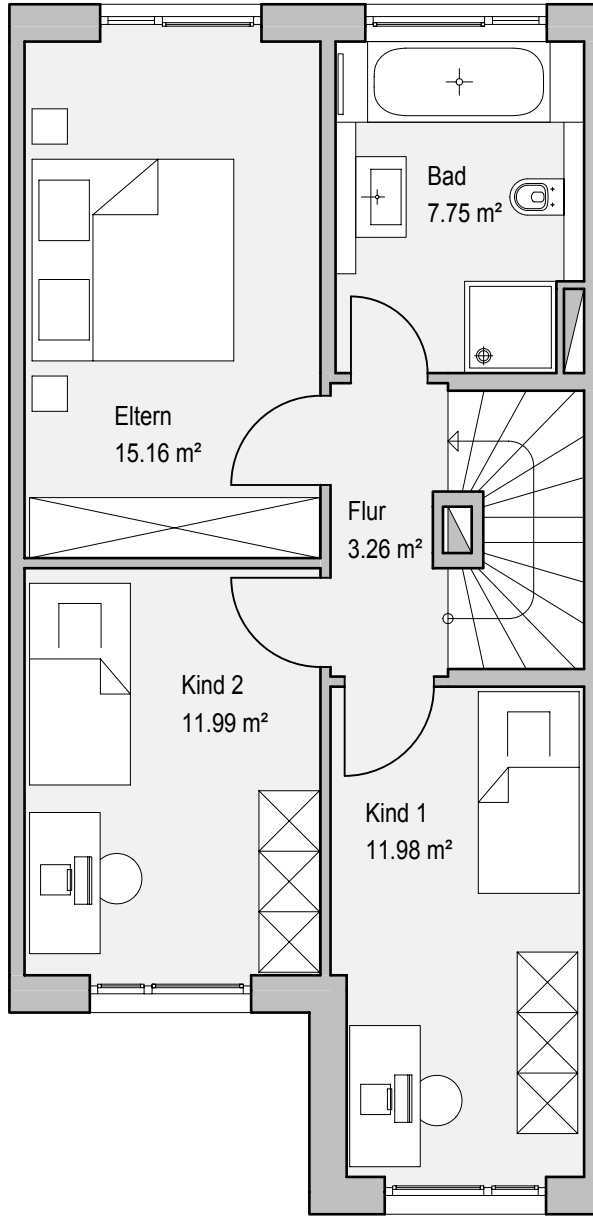

**Reihenmittelhaus 2, Kellergeschoss**  
Nutzfläche 48.39 m<sup>2</sup>

Acht Reihenhäuser mit 8 Stellplätzen und einer Garage  
Im Niederfeld, 60437 Frankfurt am Main - Harheim

**RMH 2**

Maßstab 1:75

**Reihenmittelhaus 2, Erdgeschoss**  
Wohnfläche 56.44 m<sup>2</sup>

Acht Reihenhäuser mit 8 Stellplätzen und einer Garage  
Im Niederfeld, 60437 Frankfurt am Main - Harheim

Maßstab 1:75

RMH 2

**Reihenmittelhaus 2, Obergeschoss**  
Wohnfläche 50.14 m<sup>2</sup>

Acht Reihenhäuser mit 8 Stellplätzen und einer Garage  
Im Niederfeld, 60437 Frankfurt am Main - Harheim

**RMH 2**

Maßstab 1:75

**Reihenmittelhaus 2, Dachgeschoss**  
Wohnfläche 36.23 m<sup>2</sup>

Acht Reihenhäuser mit 8 Stellplätzen und einer Garage  
Im Niederfeld, 60437 Frankfurt am Main - Harheim

**RMH 2**

Maßstab 1:75