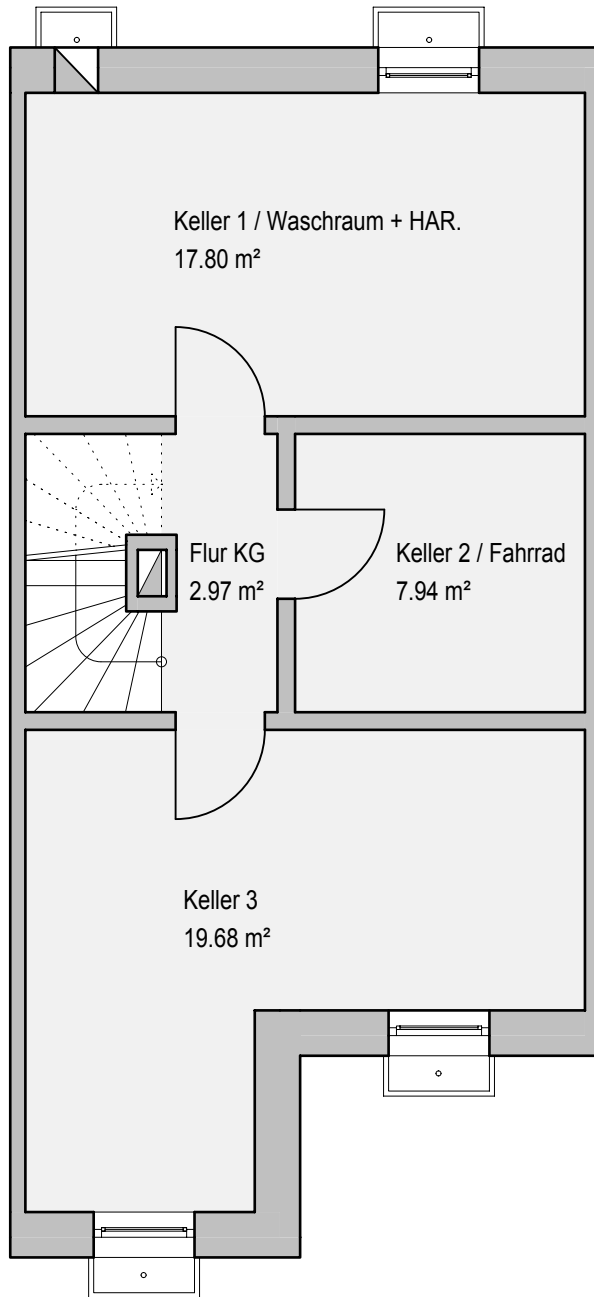

Reihenmittelhaus 3, Kellergeschoss
Nutzfläche 48.39 m²

Acht Reihenhäuser mit 8 Stellplätzen und einer Garage
Im Niederfeld, 60437 Frankfurt am Main - Harheim

RMH 3

Maßstab 1:75

Reihenmittelhaus 3, Erdgeschoss
Wohnfläche 56.44 m²

Acht Reihenhäuser mit 8 Stellplätzen und einer Garage
Im Niederfeld, 60437 Frankfurt am Main - Harheim

Maßstab 1:75

RMH 3

Reihenmittelhaus 3, Obergeschoss
Wohnfläche 50.14 m²

Acht Reihenhäuser mit 8 Stellplätzen und einer Garage
Im Niederfeld, 60437 Frankfurt am Main - Harheim

RMH 3

Maßstab 1:75

Reihenmittelhaus 3, Dachgeschoss
Wohnfläche 36.23 m²

Acht Reihenhäuser mit 8 Stellplätzen und einer Garage
Im Niederfeld, 60437 Frankfurt am Main - Harheim

RMH 3

Maßstab 1:75