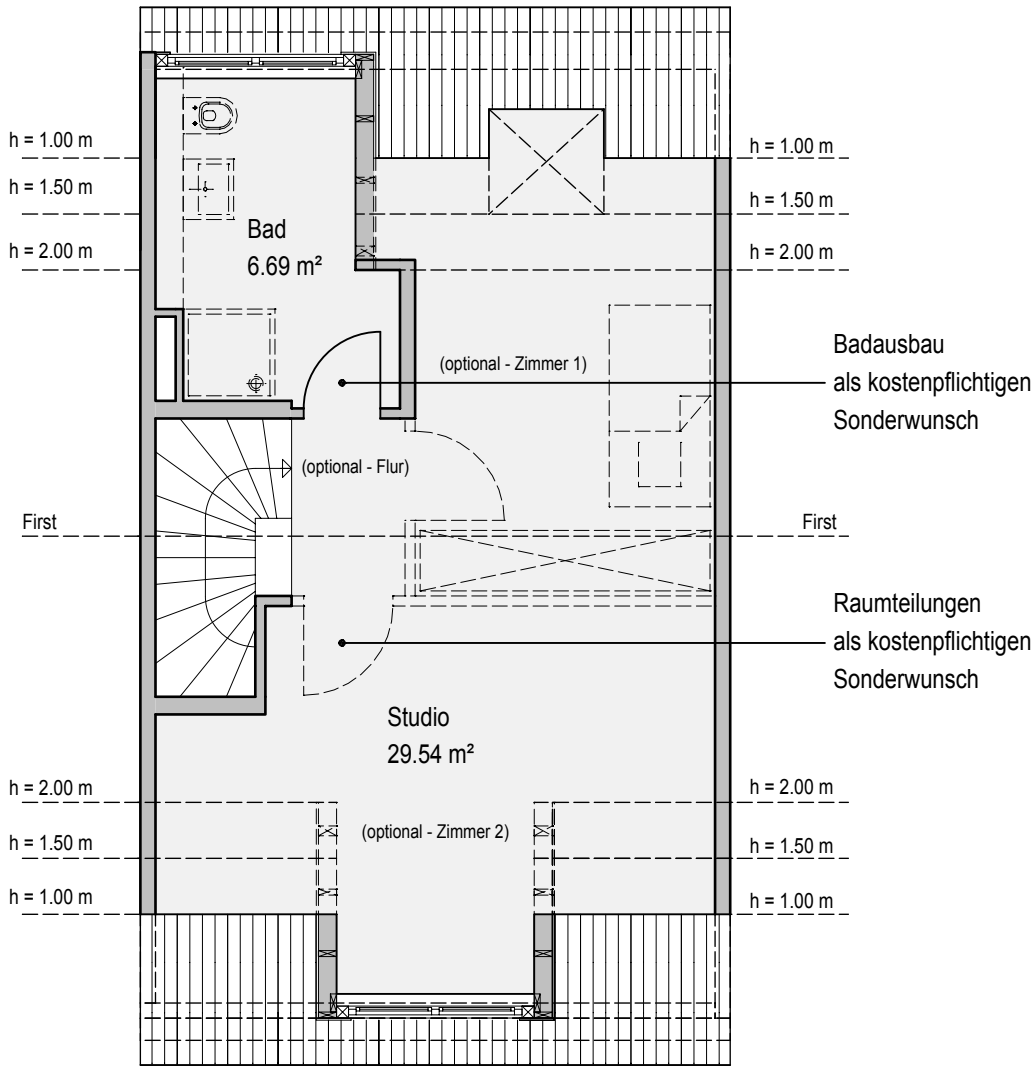

Reihenmittelhaus 3, Kellergeschoss
Nutzfläche 48.39 m²

Acht Reihenhäuser mit 8 Stellplätzen und einer Garage
Im Niederfeld, 60437 Frankfurt am Main - Harheim

RMH 3

Maßstab 1:75

Reihenmittelhaus 3, Erdgeschoss
Wohnfläche 56.44 m²

Acht Reihenhäuser mit 8 Stellplätzen und einer Garage
Im Niederfeld, 60437 Frankfurt am Main - Harheim

Maßstab 1:75

RMH 3

Reihenmittelhaus 3, Obergeschoss
Wohnfläche 50.14 m²

Acht Reihenhäuser mit 8 Stellplätzen und einer Garage
Im Niederfeld, 60437 Frankfurt am Main - Harheim

RMH 3

Maßstab 1:75

Reihenmittelhaus 3, Dachgeschoss
Wohnfläche 36.23 m²

Acht Reihenhäuser mit 8 Stellplätzen und einer Garage
Im Niederfeld, 60437 Frankfurt am Main - Harheim

RMH 3

Maßstab 1:75