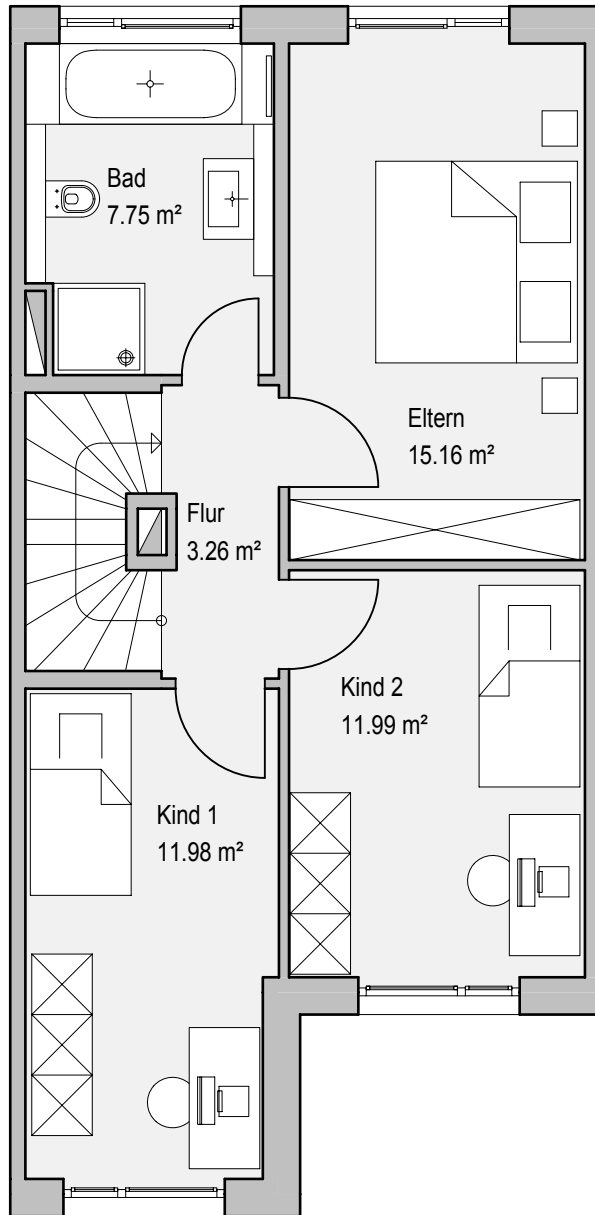

Reihenmittelhaus 3, Kellergeschoss
Nutzfläche 48.39 m²

Acht Reihenhäuser mit 8 Stellplätzen und einer Garage
Im Niederfeld, 60437 Frankfurt am Main - Harheim

RMH 3

Maßstab 1:75

Reihenmittelhaus 3, Erdgeschoss
Wohnfläche 56.44 m²

Acht Reihenhäuser mit 8 Stellplätzen und einer Garage
Im Niederfeld, 60437 Frankfurt am Main - Harheim

Maßstab 1:75

RMH 3

Reihenmittelhaus 3, Obergeschoss
Wohnfläche 50.14 m²

Acht Reihenhäuser mit 8 Stellplätzen und einer Garage
Im Niederfeld, 60437 Frankfurt am Main - Harheim

RMH 3

Maßstab 1:75

Reihenmittelhaus 3, Dachgeschoss
Wohnfläche 36.23 m²

Acht Reihenhäuser mit 8 Stellplätzen und einer Garage
Im Niederfeld, 60437 Frankfurt am Main - Harheim

RMH 3

Maßstab 1:75