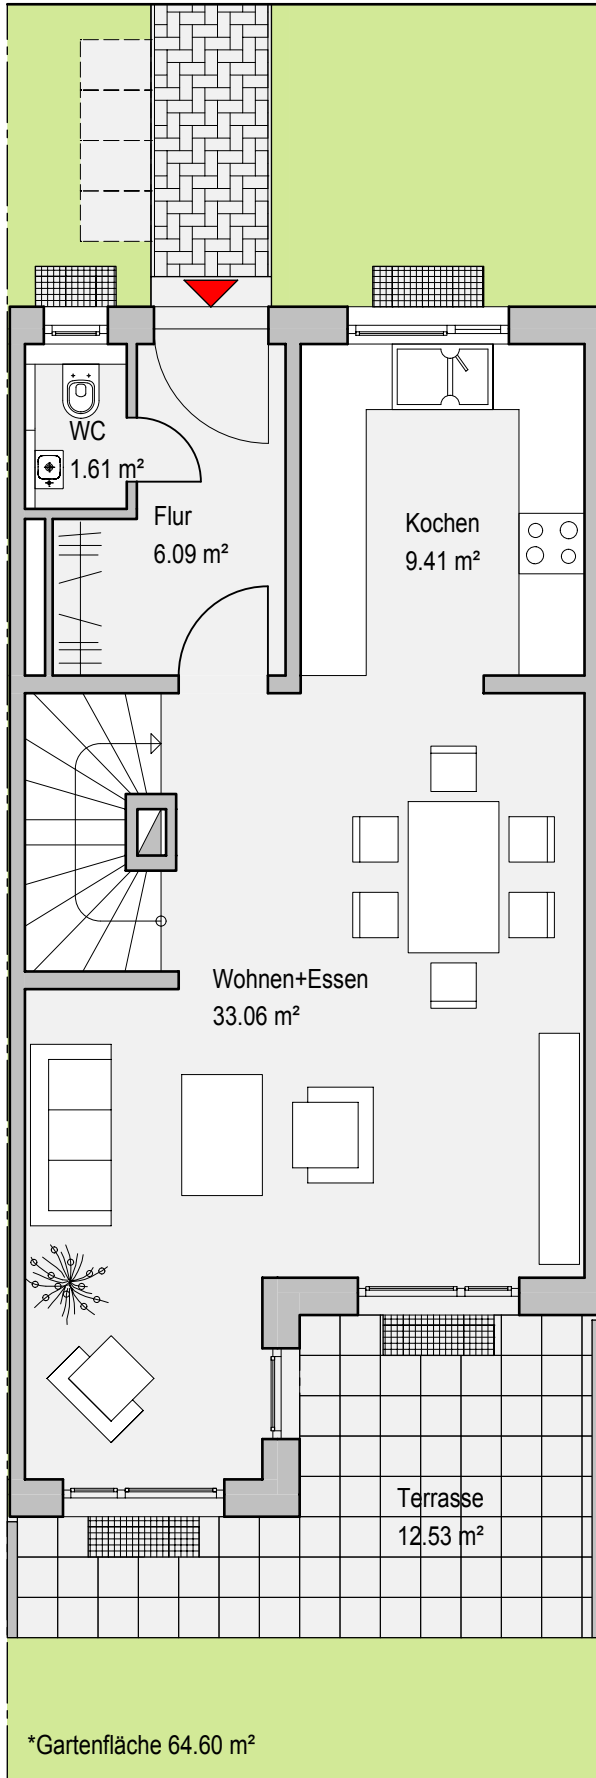

Reihenmittelhaus 3, Kellergeschoss
Nutzfläche 48.39 m²

Acht Reihenhäuser mit 8 Stellplätzen und einer Garage
Im Niederfeld, 60437 Frankfurt am Main - Harheim

RMH 3

Maßstab 1:75

Reihenmittelhaus 3, Erdgeschoss
Wohnfläche 56.44 m²

Acht Reihenhäuser mit 8 Stellplätzen und einer Garage
Im Niederfeld, 60437 Frankfurt am Main - Harheim

Maßstab 1:75

RMH 3

Reihenmittelhaus 3, Obergeschoss
Wohnfläche 50.14 m²

Acht Reihenhäuser mit 8 Stellplätzen und einer Garage
Im Niederfeld, 60437 Frankfurt am Main - Harheim

RMH 3

Maßstab 1:75

Reihenmittelhaus 3, Dachgeschoss
Wohnfläche 36.23 m²

Acht Reihenhäuser mit 8 Stellplätzen und einer Garage
Im Niederfeld, 60437 Frankfurt am Main - Harheim

RMH 3

Maßstab 1:75