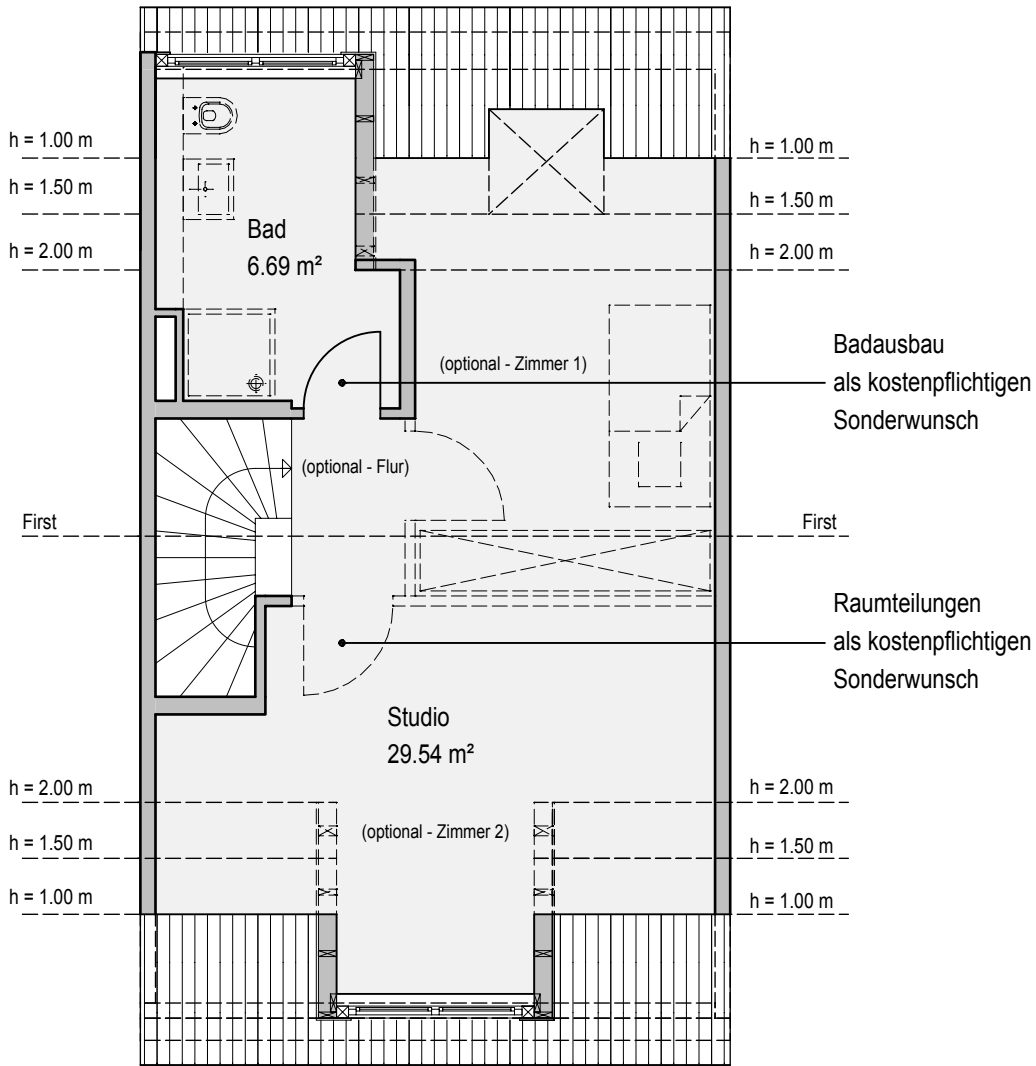

Reihenmittelhaus 5, Kellergeschoss
Nutzfläche 48.39 m²

Acht Reihenhäuser mit 8 Stellplätzen und einer Garage
Im Niederfeld, 60437 Frankfurt am Main - Harheim

Maßstab 1:75

Reihenmittelhaus 5, Erdgeschoss
Wohnfläche 56.44 m²

Acht Reihenhäuser mit 8 Stellplätzen und einer Garage
Im Niederfeld, 60437 Frankfurt am Main - Harheim

RMH 5

Maßstab 1:75

Reihenmittelhaus 5, Obergeschoss
Wohnfläche 50.14 m²

Acht Reihenhäuser mit 8 Stellplätzen und einer Garage
Im Niederfeld, 60437 Frankfurt am Main - Harheim

RMH 5

Maßstab 1:75

Reihenmittelhaus 5, Dachgeschoss
Wohnfläche 36.23 m²

Acht Reihenhäuser mit 8 Stellplätzen und einer Garage
Im Niederfeld, 60437 Frankfurt am Main - Harheim

RMH 5

Maßstab 1:75