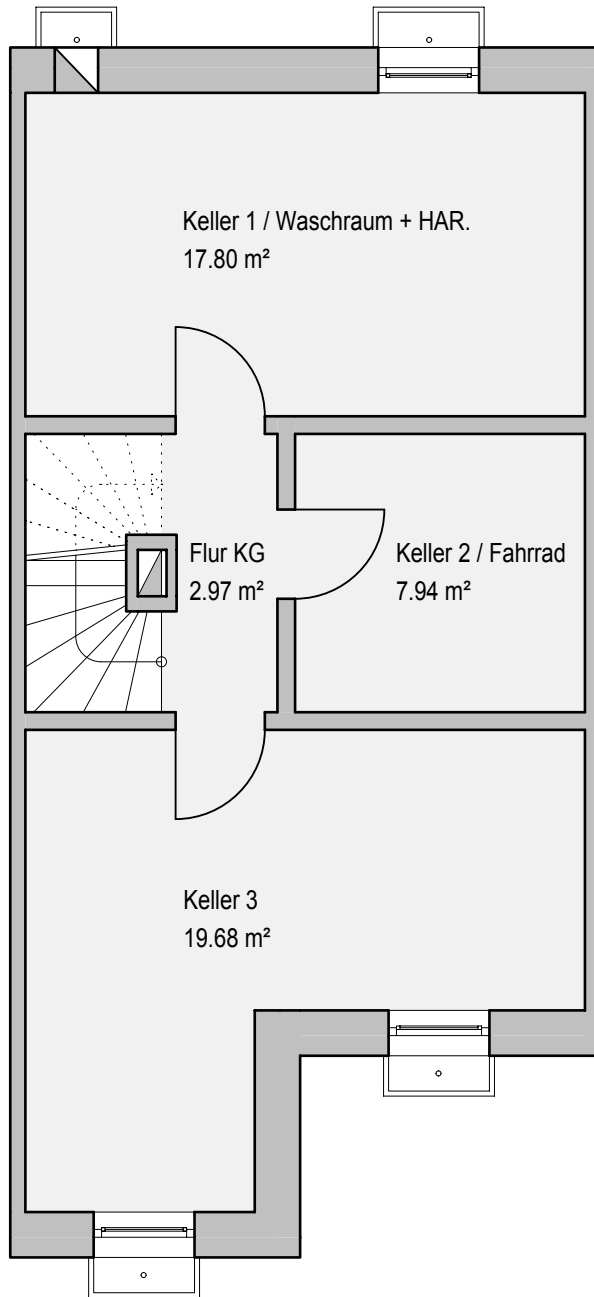

Reihenmittelhaus 5, Kellergeschoss
Nutzfläche 48.39 m²

Acht Reihenhäuser mit 8 Stellplätzen und einer Garage
Im Niederfeld, 60437 Frankfurt am Main - Harheim

Maßstab 1:75

Reihenmittelhaus 5, Erdgeschoss
Wohnfläche 56.44 m²

Acht Reihenhäuser mit 8 Stellplätzen und einer Garage
Im Niederfeld, 60437 Frankfurt am Main - Harheim

RMH 5

Maßstab 1:75

Reihenmittelhaus 5, Obergeschoss
Wohnfläche 50.14 m²

Acht Reihenhäuser mit 8 Stellplätzen und einer Garage
Im Niederfeld, 60437 Frankfurt am Main - Harheim

RMH 5

Maßstab 1:75

Reihenmittelhaus 5, Dachgeschoss
Wohnfläche 36.23 m²

Acht Reihenhäuser mit 8 Stellplätzen und einer Garage
Im Niederfeld, 60437 Frankfurt am Main - Harheim

RMH 5

Maßstab 1:75