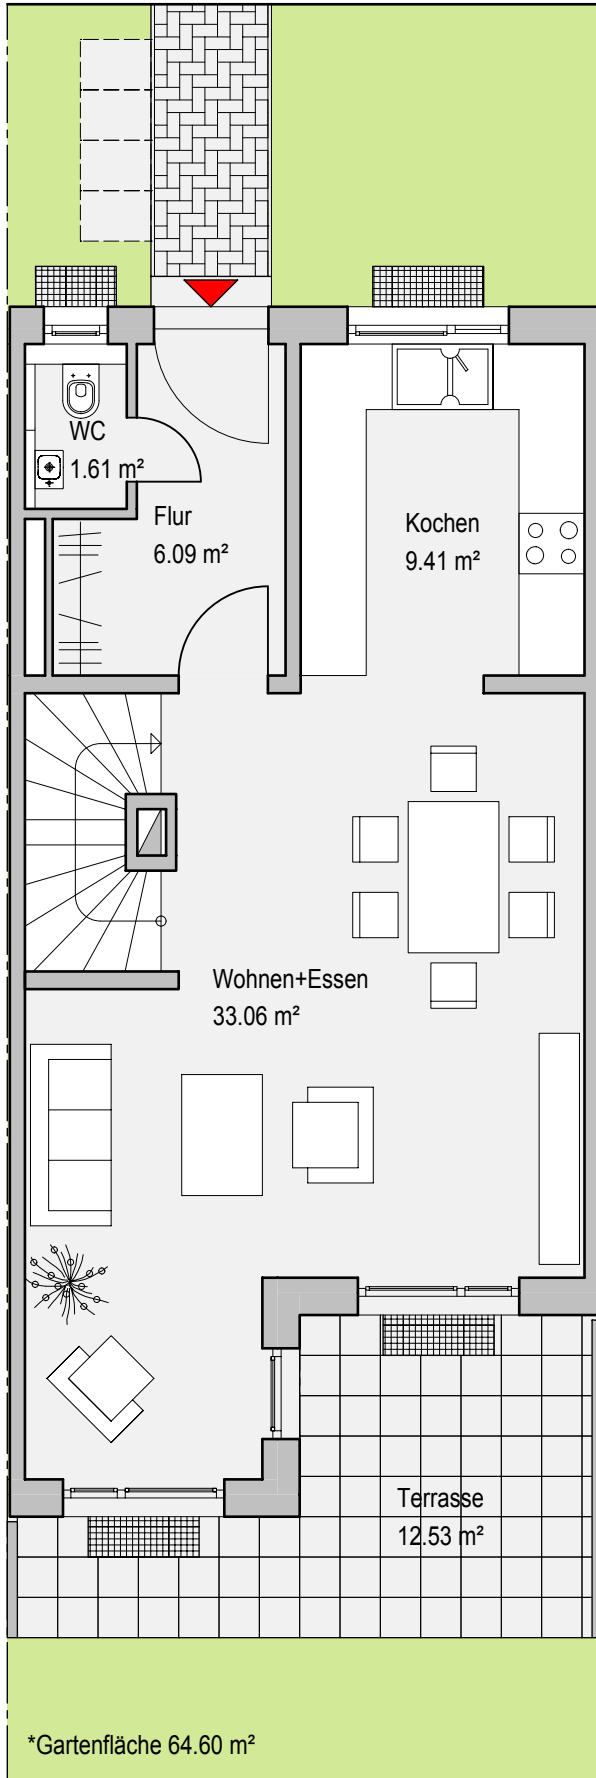

Reihenmittelhaus 5, Kellergeschoss
Nutzfläche 48.39 m²

Acht Reihenhäuser mit 8 Stellplätzen und einer Garage
Im Niederfeld, 60437 Frankfurt am Main - Harheim

Maßstab 1:75

Reihenmittelhaus 5, Erdgeschoss
Wohnfläche 56.44 m²

Acht Reihenhäuser mit 8 Stellplätzen und einer Garage
Im Niederfeld, 60437 Frankfurt am Main - Harheim

RMH 5

Maßstab 1:75

Reihenmittelhaus 5, Obergeschoss
Wohnfläche 50.14 m²

Acht Reihenhäuser mit 8 Stellplätzen und einer Garage
Im Niederfeld, 60437 Frankfurt am Main - Harheim

RMH 5

Maßstab 1:75

Reihenmittelhaus 5, Dachgeschoss
Wohnfläche 36.23 m²

Acht Reihenhäuser mit 8 Stellplätzen und einer Garage
Im Niederfeld, 60437 Frankfurt am Main - Harheim

RMH 5

Maßstab 1:75