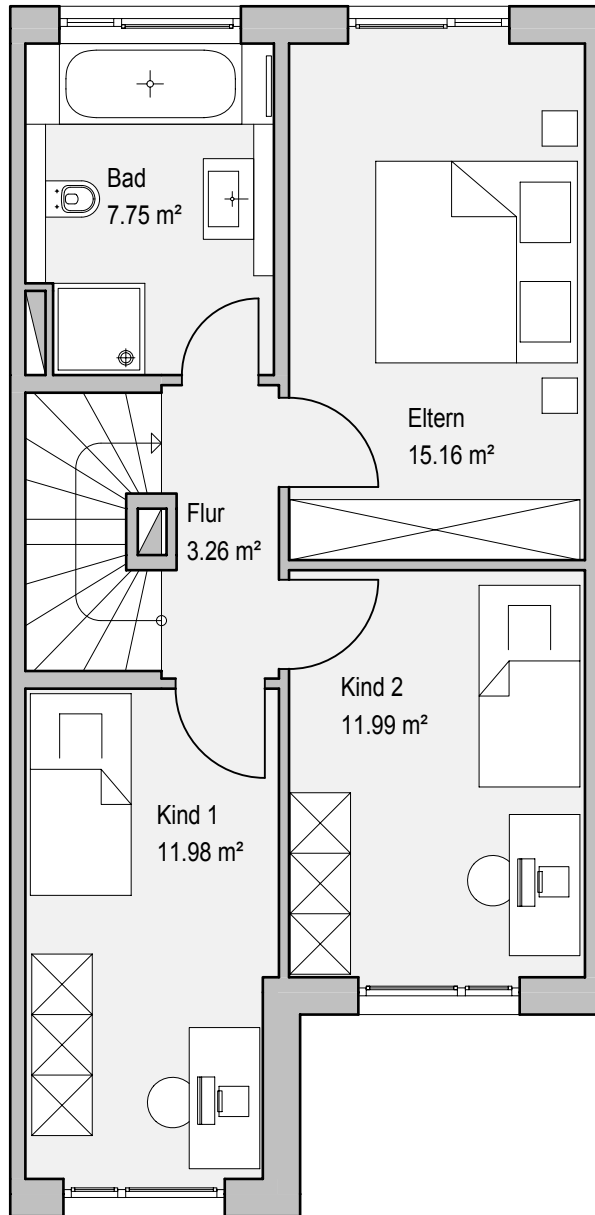

Reihenmittelhaus 5, Kellergeschoss
Nutzfläche 48.39 m²

Acht Reihenhäuser mit 8 Stellplätzen und einer Garage
Im Niederfeld, 60437 Frankfurt am Main - Harheim

Maßstab 1:75

Reihenmittelhaus 5, Erdgeschoss
Wohnfläche 56.44 m²

Acht Reihenhäuser mit 8 Stellplätzen und einer Garage
Im Niederfeld, 60437 Frankfurt am Main - Harheim

RMH 5

Maßstab 1:75

Reihenmittelhaus 5, Obergeschoss
Wohnfläche 50.14 m²

Acht Reihenhäuser mit 8 Stellplätzen und einer Garage
Im Niederfeld, 60437 Frankfurt am Main - Harheim

RMH 5

Maßstab 1:75

Reihenmittelhaus 5, Dachgeschoss
Wohnfläche 36.23 m²

Acht Reihenhäuser mit 8 Stellplätzen und einer Garage
Im Niederfeld, 60437 Frankfurt am Main - Harheim

RMH 5

Maßstab 1:75