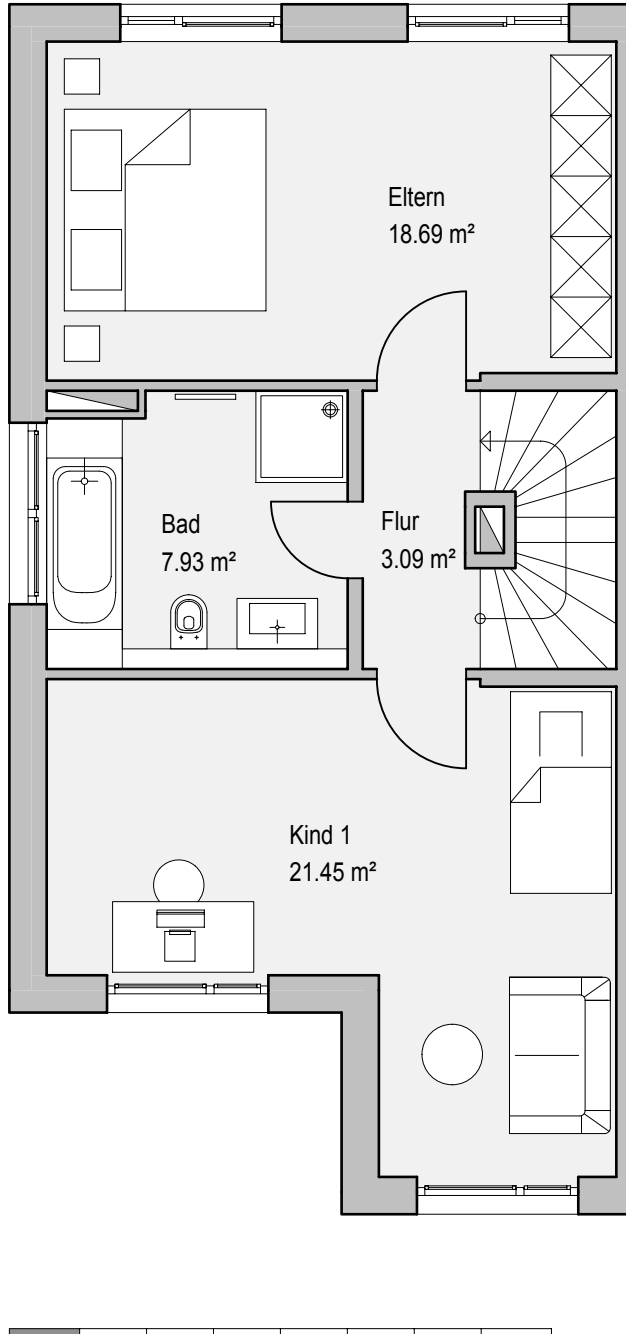

**Reihenendhaus 8, Kellergeschoss**  
Nutzfläche 48.57 m<sup>2</sup>

Acht Reihenhäuser mit 8 Stellplätzen und einer Garage  
Im Niederfeld, 60437 Frankfurt am Main - Harheim

**REH 8**

Maßstab 1:75

**Reihenendhaus 8, Erdgeschoss**  
Wohnfläche 58.26 m<sup>2</sup>

Acht Reihenhäuser mit 8 Stellplätzen und einer Garage  
Im Niederfeld, 60437 Frankfurt am Main - Harheim

\* Gartenfläche 127.99 m<sup>2</sup>

REH 8

Maßstab 1:75

**Reihenendhaus 8, Obergeschoss**  
Wohnfläche 51.16 m<sup>2</sup>

Acht Reihenhäuser mit 8 Stellplätzen und einer Garage  
Im Niederfeld, 60437 Frankfurt am Main - Harheim

**REH 8**

Maßstab 1:75

**Reihenendhaus 8, Dachgeschoss**  
Wohnfläche 36.89 m<sup>2</sup>

Acht Reihenhäuser mit 8 Stellplätzen und einer Garage  
Im Niederfeld, 60437 Frankfurt am Main - Harheim

**REH 8**

Maßstab 1:75