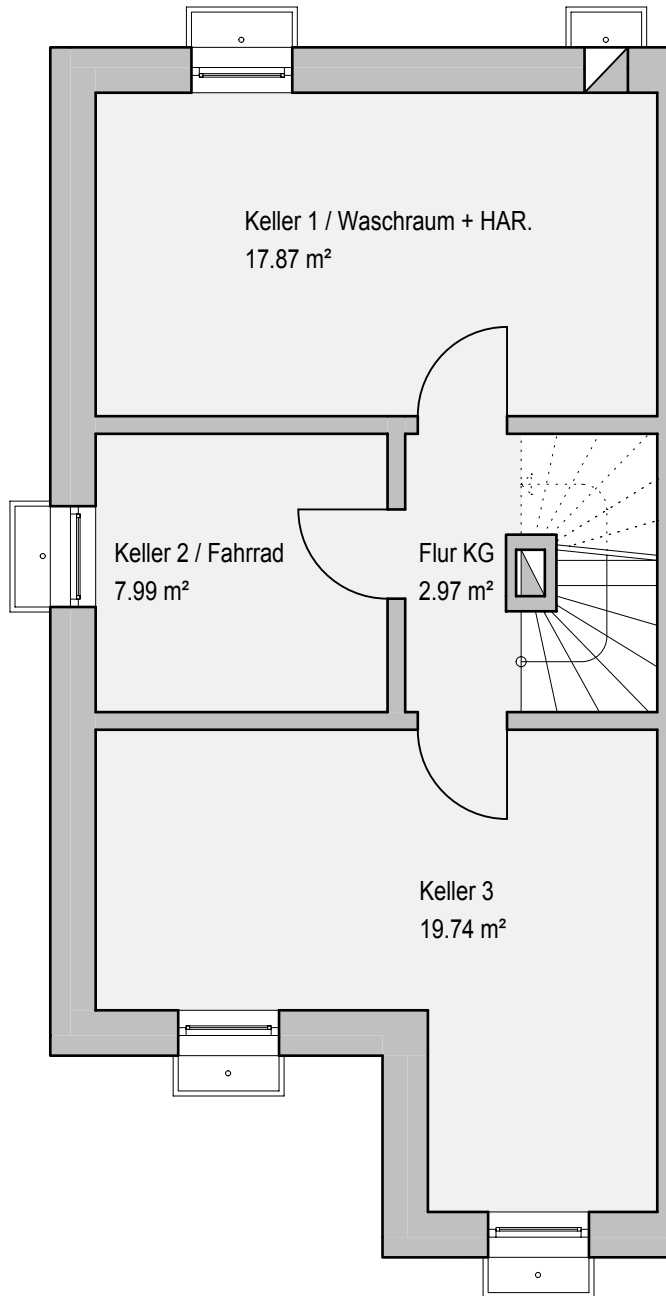

**Reihenendhaus 8, Kellergeschoss**  
Nutzfläche 48.57 m<sup>2</sup>

Acht Reihenhäuser mit 8 Stellplätzen und einer Garage  
Im Niederfeld, 60437 Frankfurt am Main - Harheim

**REH 8**

Maßstab 1:75

**Reihenendhaus 8, Erdgeschoss**  
Wohnfläche 58.26 m<sup>2</sup>

Acht Reihenhäuser mit 8 Stellplätzen und einer Garage  
Im Niederfeld, 60437 Frankfurt am Main - Harheim

\* Gartenfläche 127.99 m<sup>2</sup>

REH 8

Maßstab 1:75

**Reihenendhaus 8, Obergeschoss**  
Wohnfläche 51.16 m<sup>2</sup>

Acht Reihenhäuser mit 8 Stellplätzen und einer Garage  
Im Niederfeld, 60437 Frankfurt am Main - Harheim

**REH 8**

Maßstab 1:75

**Reihenendhaus 8, Dachgeschoss**  
Wohnfläche 36.89 m<sup>2</sup>

Acht Reihenhäuser mit 8 Stellplätzen und einer Garage  
Im Niederfeld, 60437 Frankfurt am Main - Harheim

**REH 8**

Maßstab 1:75