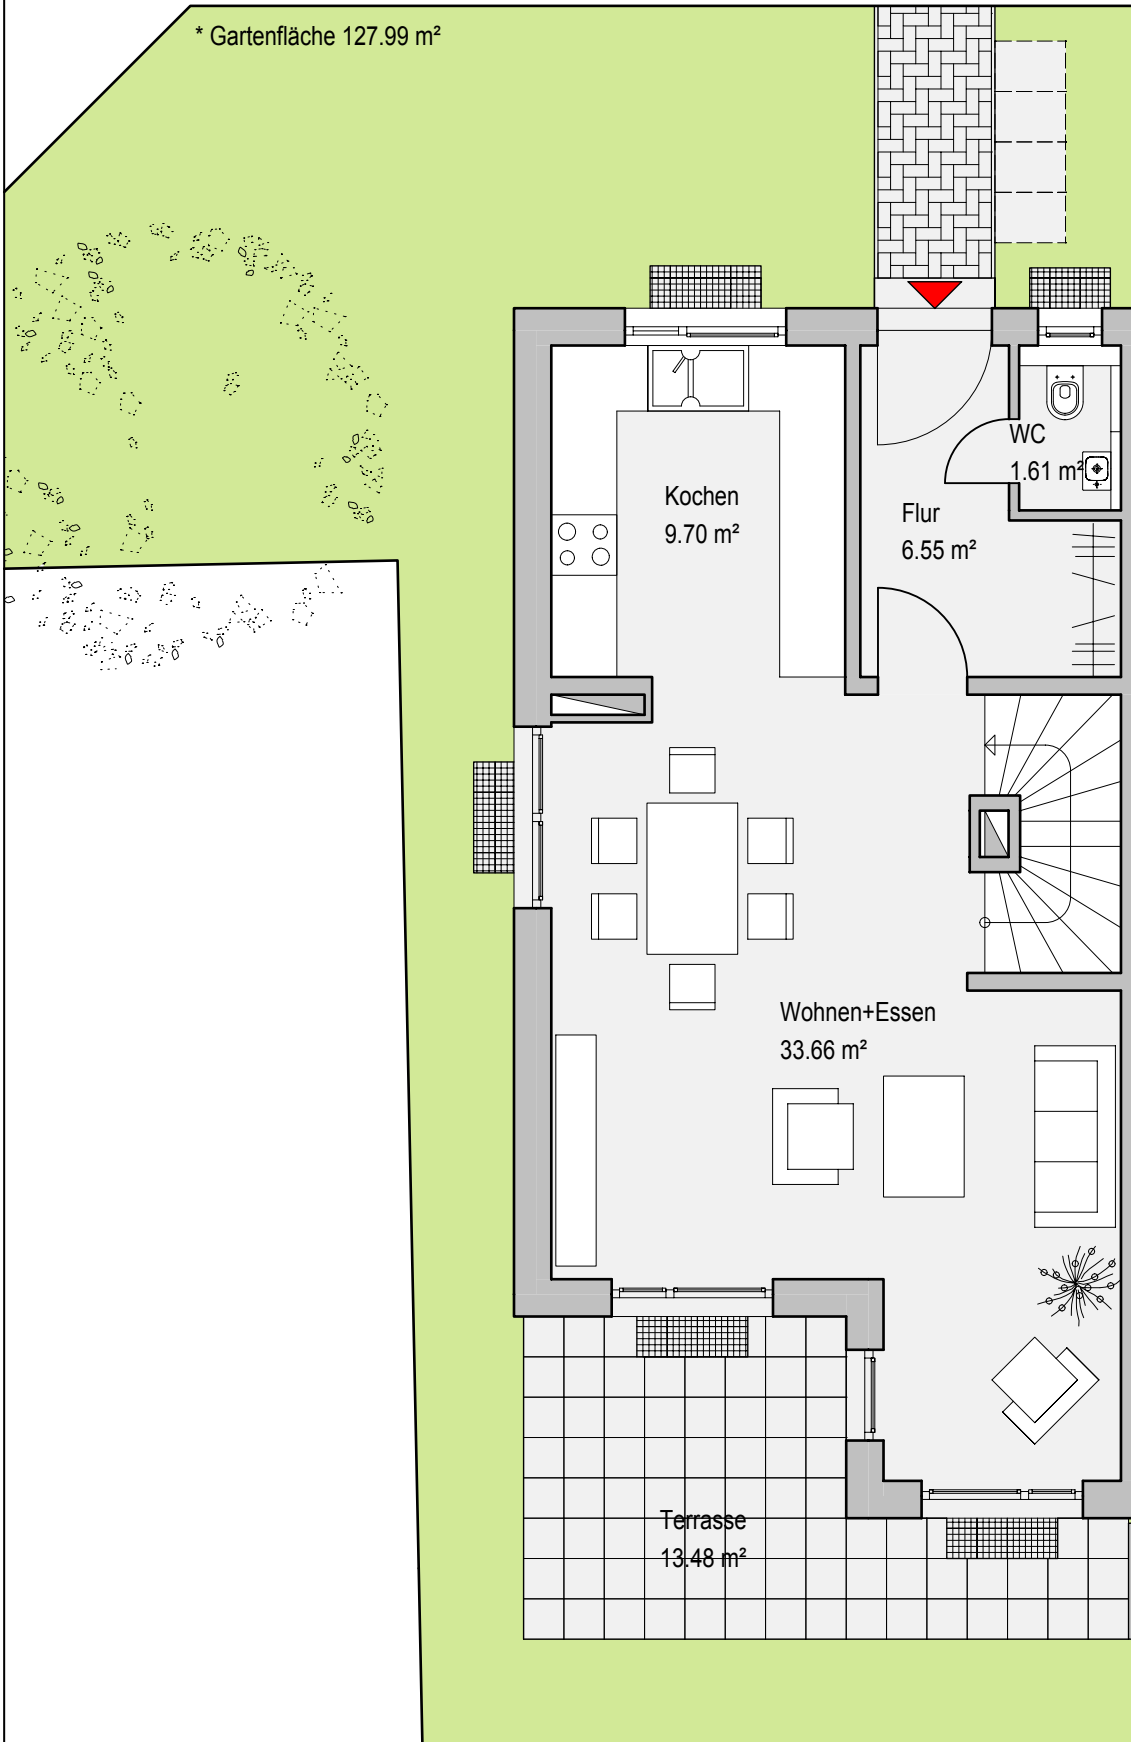

**Reihenendhaus 8, Kellergeschoss**  
Nutzfläche 48.57 m<sup>2</sup>

Acht Reihenhäuser mit 8 Stellplätzen und einer Garage  
Im Niederfeld, 60437 Frankfurt am Main - Harheim

**REH 8**

Maßstab 1:75

**Reihenendhaus 8, Erdgeschoss**  
Wohnfläche 58.26 m<sup>2</sup>

Acht Reihenhäuser mit 8 Stellplätzen und einer Garage  
Im Niederfeld, 60437 Frankfurt am Main - Harheim

\* Gartenfläche 127.99 m<sup>2</sup>

REH 8

Maßstab 1:75

**Reihenendhaus 8, Obergeschoss**  
Wohnfläche 51.16 m<sup>2</sup>

Acht Reihenhäuser mit 8 Stellplätzen und einer Garage  
Im Niederfeld, 60437 Frankfurt am Main - Harheim

**REH 8**

Maßstab 1:75

**Reihenendhaus 8, Dachgeschoss**  
Wohnfläche 36.89 m<sup>2</sup>

Acht Reihenhäuser mit 8 Stellplätzen und einer Garage  
Im Niederfeld, 60437 Frankfurt am Main - Harheim

**REH 8**

Maßstab 1:75