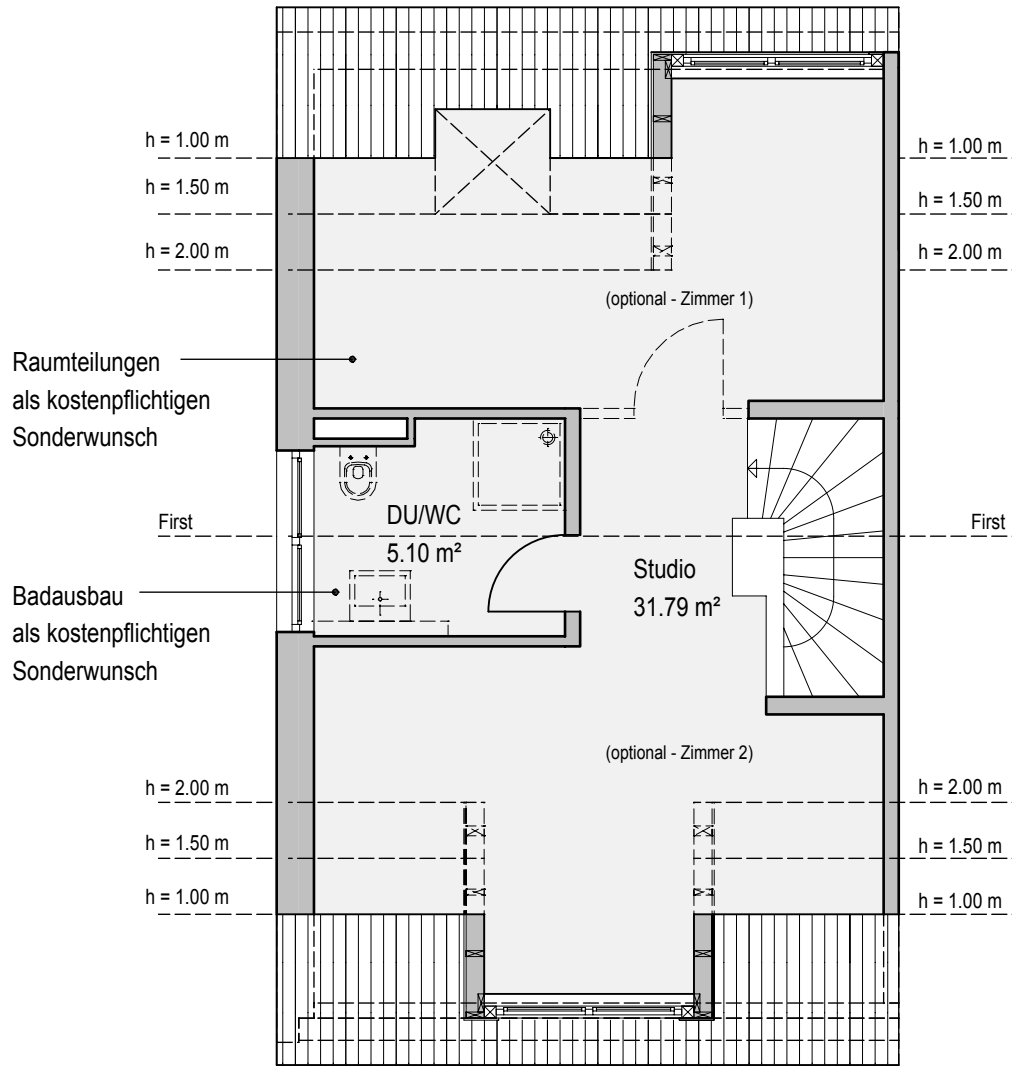

**Reihenendhaus 8, Kellergeschoss**  
Nutzfläche 48.57 m<sup>2</sup>

Acht Reihenhäuser mit 8 Stellplätzen und einer Garage  
Im Niederfeld, 60437 Frankfurt am Main - Harheim

**REH 8**

Maßstab 1:75

**Reihenendhaus 8, Erdgeschoss**  
Wohnfläche 58.26 m<sup>2</sup>

Acht Reihenhäuser mit 8 Stellplätzen und einer Garage  
Im Niederfeld, 60437 Frankfurt am Main - Harheim

\* Gartenfläche 127.99 m<sup>2</sup>

REH 8

Maßstab 1:75

**Reihenendhaus 8, Obergeschoss**  
Wohnfläche 51.16 m<sup>2</sup>

Acht Reihenhäuser mit 8 Stellplätzen und einer Garage  
Im Niederfeld, 60437 Frankfurt am Main - Harheim

**REH 8**

Maßstab 1:75

**Reihenendhaus 8, Dachgeschoss**  
Wohnfläche 36.89 m<sup>2</sup>

Acht Reihenhäuser mit 8 Stellplätzen und einer Garage  
Im Niederfeld, 60437 Frankfurt am Main - Harheim

**REH 8**

Maßstab 1:75